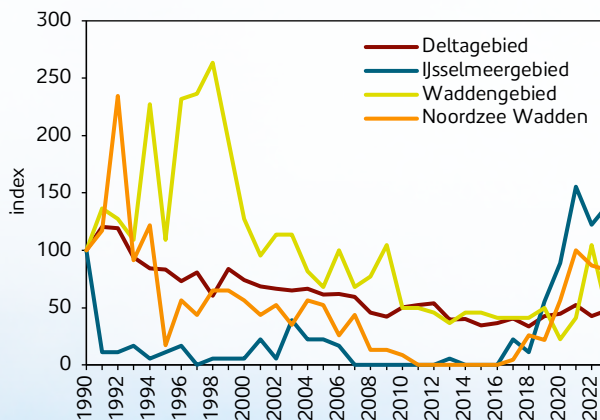

# Recente toename bij de Strandplevier

De Strandplevier is een van de Nederlandse broedvogels die voor alle onderdelen van de staat van instandhouding (svi) voor de Europese Vogelrichtlijn een rode kaart heeft. In 2023 werden ongeveer 210 paren geteld, waarvan ruim tweederde in het Deltagebied; eerste berichten uit 2024 wijzen op een nog iets groter aantal. Dit past in een toename die zich sinds 2016 aftekent in het IJsselmeergebied, in het Waddengebied en op de stranden van de Waddeneilanden. Hoewel het in deze regio's om slechts enkele tientallen paren gaat, stemmen de recente cijfers hoopvol. Vooral in het IJsselmeergebied vond een opvallende toename plaats na aanleg van Marker Wadden en andere nieuwe gebieden in het Markermeer. Vrijwel parallel aan die ontwikkeling weten steeds meer Strandplevieren geschikte broedlocaties te vinden in het Waddengebied en op de stranden van de Waddeneilanden, vooral op Vlieland, Ameland en Schiermonnikoog. Dankzij hun mobiliteit weten de vogels geschikte gebieden kennelijk snel te vinden. Strandplevieren profiteren recentelijk ook van gerichte beschermingsmaatregelen. Zo worden sinds 2019 in toenemende mate nesten in het Deltagebied beschermd door vrijwilligersgroepen, wat leidt tot lokale toenames van het aantal broedparen en een verbeterd broedsucces. In het Waddengebied vinden vergelijkbare activiteiten plaats op een aantal eilanden – vooral Ameland kent een lange traditie – en staat de soort in de schijnwerpers in het programma *Wij & Wadvogels* van Vogelbescherming en partners.

▲ Trend in broedparen van de Strandplevier per broedregio. Het aantal is weergegeven als index ten opzichte van het jaar 1990.

▲ Foto: Johan Krol